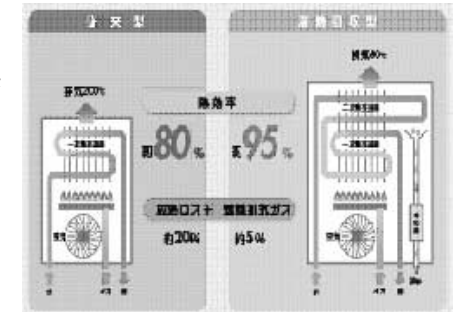

クマネン

平成18年 秋号

ドリームニュース

発行第16号

平成18年9月発行

LPガスミニミニ情報

排熱を再利用するという新発想のガス給湯器エコジョーズ。パワフルな機能はそのまま、省エネ性・経済性・環境性を兼ね備え、人と地球にやさしいガス給湯器をご紹介します。

省エネ性

省エネ性の秘密。

それは、排熱を再利用できる仕組みにあります。

従来の給湯器では排熱として無駄にしていた熱を二次熱交換器を付けることで上手に利用。従来タイプでは熱効率が約80%でしたが潜熱回収型では約95%もの熱効率を実現！

従来タイプ **約80%** ▶ 潜熱回収タイプ **約95%**
JIS基準による

潜熱回収型給湯器の仕組み

経済性

何年も使う給湯器だから、大切なのはランニングコスト。

エコジョーズは熱効率が高いからガス消費量を抑えられます。給湯と暖房の両方に潜熱回収型給湯器を利用するご家庭では光熱費が年間約1万5000円お得！